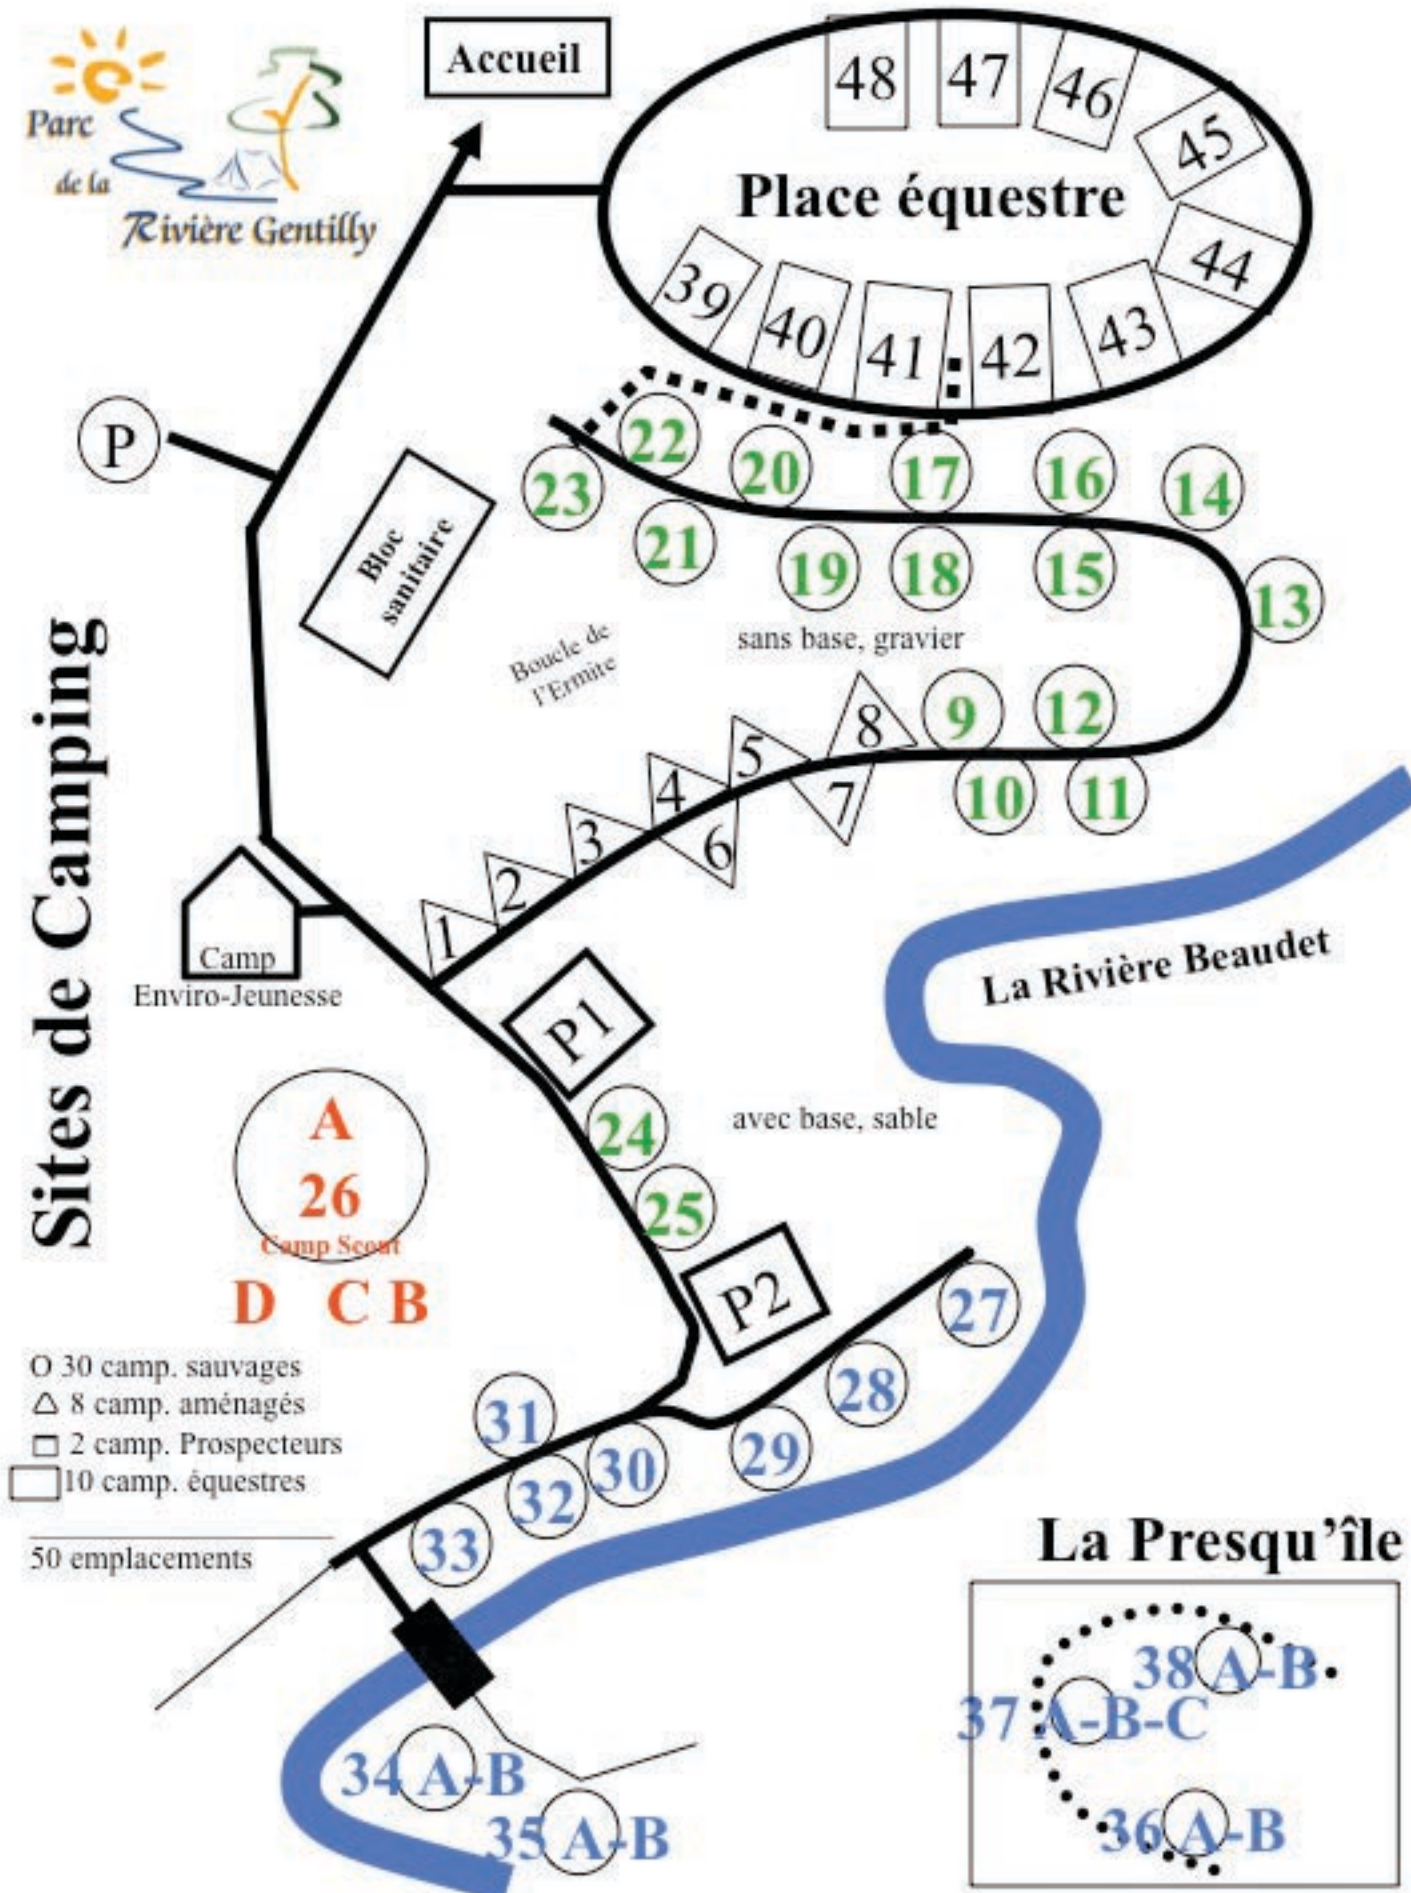

Sites de Camping

Accueil

P

Enviro-Jeunesse

Boucle de l'Ermité

sans base, gravier

La Rivière Beaudet

D C B

avec base, sable

- 30 camp. sauvages
- △ 8 camp. aménagés
- 2 camp. Prospecteurs
- ▭ 10 camp. équestres

50 emplacements

La Presqu'île

34 A-B
35 A-B